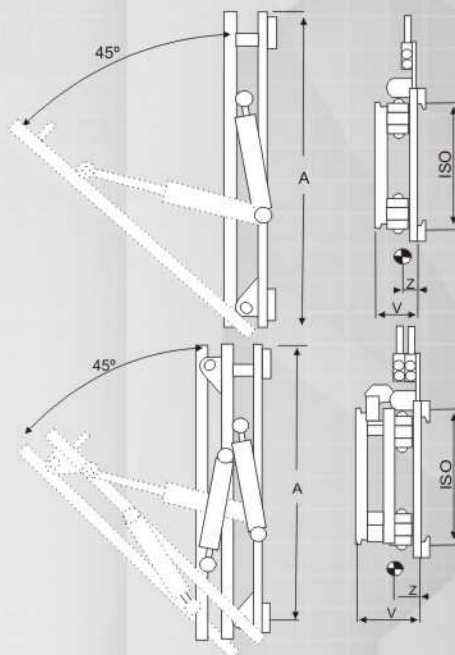

Unidade Fabril e Sede Administrativa

Centrais de Atendimento ao Cliente

São Paulo - SP. Rua Bernardino Fanganiello, 705, Casa Verde, 02512-000, Telefone: (11) 2148-1012 Fax: (11) 2148-1013

saursp@saur.com.br | Cuiabá - MT. Av. Miguel Sutil, 14101, Cidade Alta, 78030-485, Telefone/Fax: (65) 3637-1020 saurmt@saur.com.br

Apoio Comercial: Campo Mourão - PR: (55) 9993-0931 | Joinville - SC: (47) 3427-3228 | Cuiabá - MT: (65) 3625-4016 | Goiânia - GO:

ISO 9001